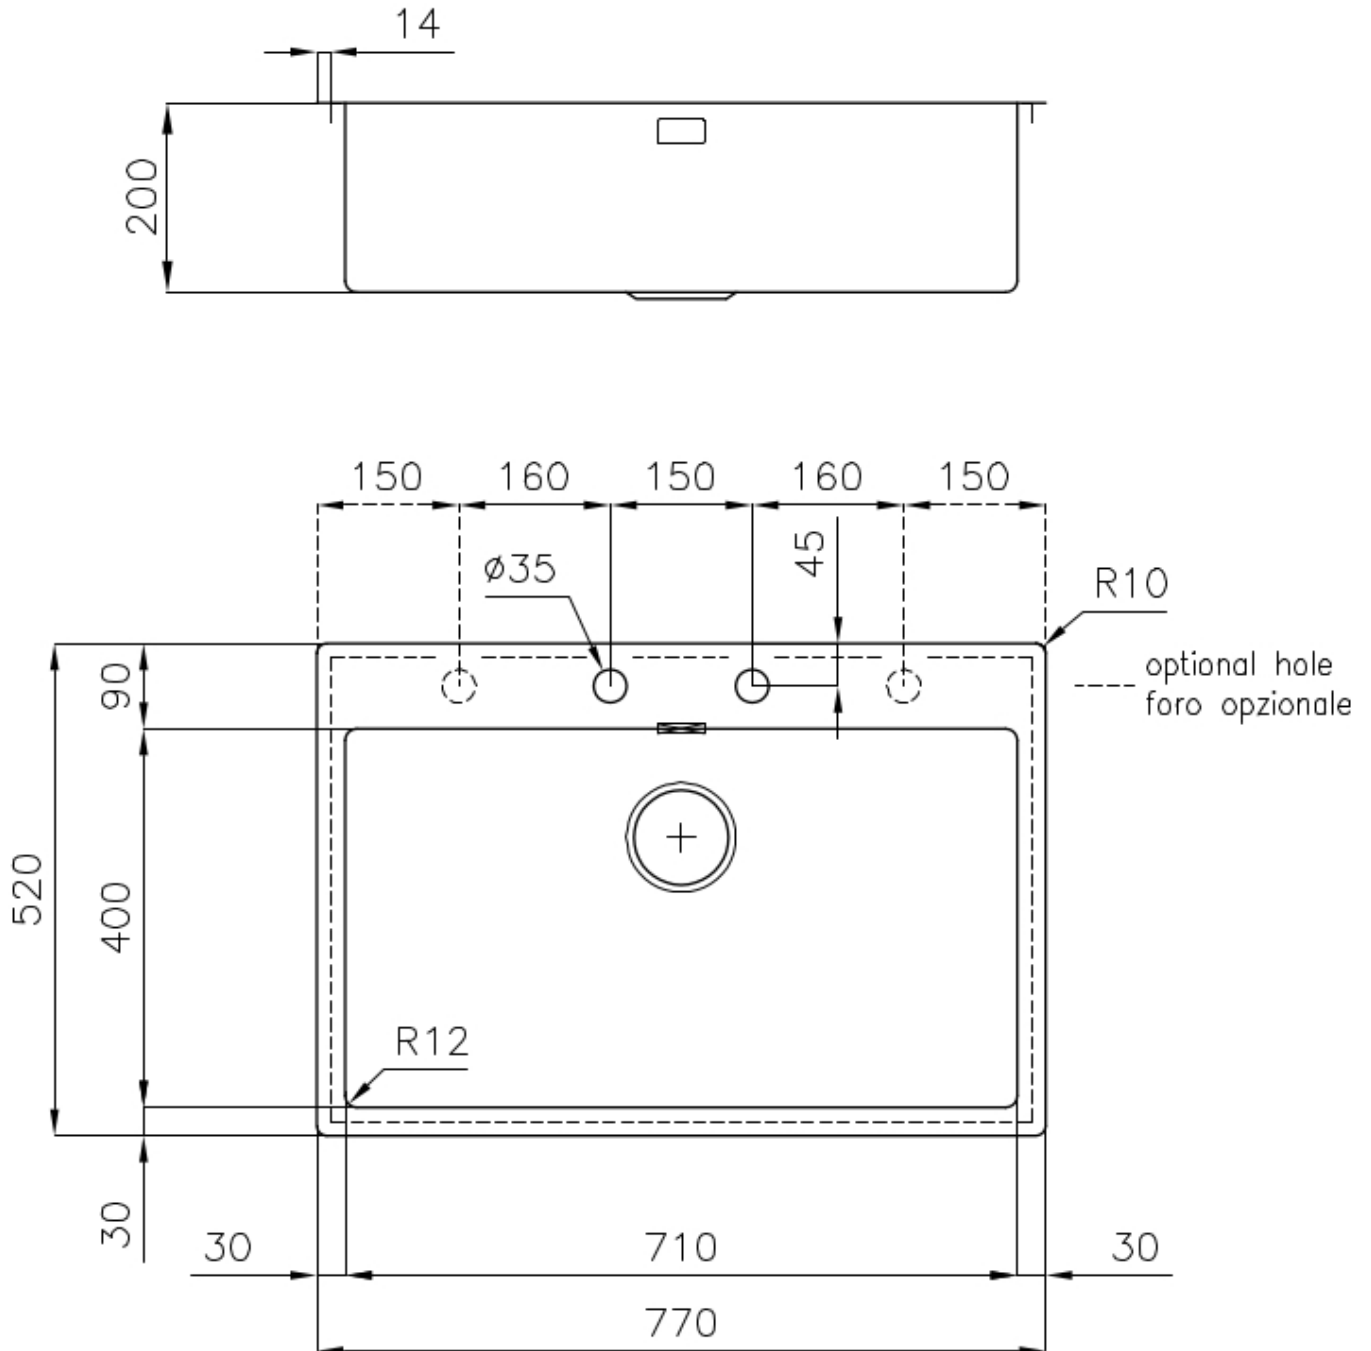

Numéro cuves

1 cuve

Vidange

Vidange avec contrôle automatique SPACE- PA

DESSINS TECHNIQUES